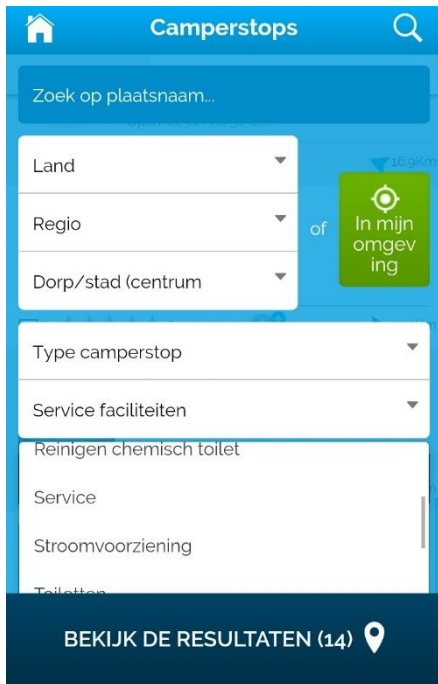

Ingestelde filters

Let op: als er filters zijn ingesteld komen ook steeds alleen die resultaten op de kaart in beeld. Als je bijvoorbeeld bij het *type camperstop*, 'jachthaven' heeft aangevinkt en je gaat terug naar de kaart, dan zullen steeds alleen de plaatsen bij een jachthaven worden getoond. Om alle camperstops weer in beeld te laten komen moet het filter worden gewist. Het is een handige functie als je op zoek bent naar bepaalde camperstops of specifieke faciliteiten (zoals stroom of douche). Schakel deze functie in en je krijgt ook altijd alleen die camperstops in beeld totdat de app helemaal afgesloten is.

[Naar boven](#)

Detailpagina camperstop bekijken

Op diverse plaatsen kom je zgn. informatieblokjes van de camperstops tegen. Je komt deze bijvoorbeeld tegen als een icoontje op de kaart, door de lijst te tonen van het desbetreffende gebied wat getoond wordt op de kaart en bij de persoonlijke favorieten-lijst.

Klik op het informatieblokje om gedetailleerde informatie te krijgen over de desbetreffende camperstop. Hier verschijnt uitgebreide informatie over de camperstop, zoals de geboden servicevoorzieningen, algemene informatie, foto's, reviews & weersverwachting.

← Terug
🇧🇪 Diest

DE HALVE MAAN

Officiële camperplaats

Omer Vanaudenhovelaan 48, Diest

GPS: 50.98607 5.06373

★★★★★ 1 + 📍 99.2Km

▶ **START NAVIGATIE**

ALGEMENE INFORMATIE

Aantal camperplaatsen	4
Prijs camperplaats	€ 15
Open	onbekend
Ondergrond	gras/grind

OPMERKINGEN

max. 72 uur

eerst melden bij kassa recreatiedomein