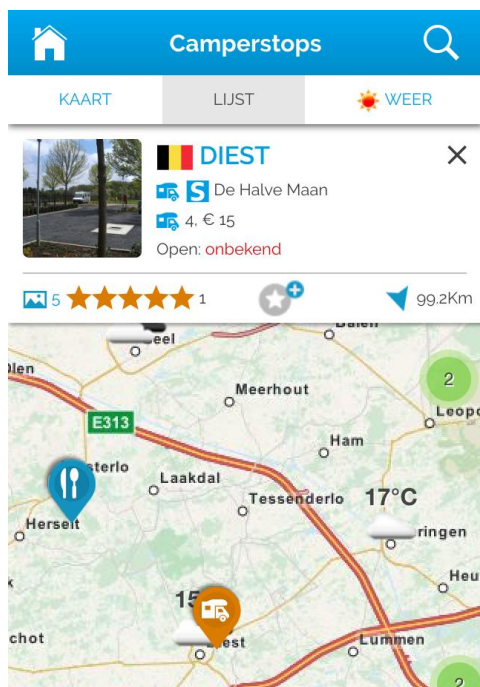

Camperstops bekijken

Deze optie werkt altijd hetzelfde of je nu online of offline de camperstops wilt opzoeken. De Camperstop-App schakelt automatisch over van WiFi naar 3G/4G en van online naar offline indien de verbinding wijzigt.

Klik op camperstops, er wordt nu een kaart getoond met jouw locatie en de camperstops om je heen.

Kaart

Er wordt direct een kaart getoond met de camperstops in de buurt van je huidige locatie. De camperstops worden aangeduid met duidelijke iconen.

[Naar boven](#)

Door te klikken op een icoontje, verandert deze in een oranje kleur en opent zich boven in het scherm een informatieblokje. Hier zie je beknopte informatie over de camperstop, zoals type camperstop, aanwezigheid van service **S**, het aantal plaatsen met tarief en of de camperstop op dit moment geopend is.

	Camperpark
	Officiële camperplaats
	Gedooiplaats
	Bij haven/jachthaven
	Bij boerderij/wijnboer
	Bij horecagelegenheid
	Bij kuuroord
	Bij dierentuin/museum/attractiepark
	Bij bedrijf
	Voor campingpoort
	Op camping
	Parkeerplaats geschikt voor campers
	Servicevoorzieningen