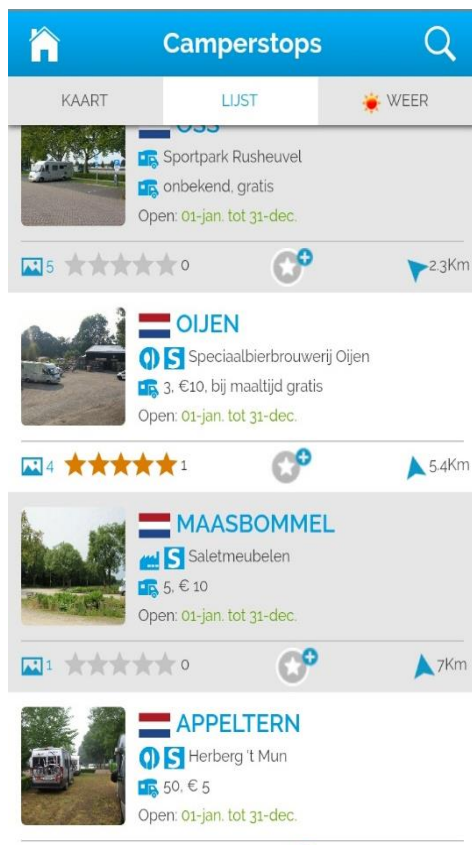

Ook zie je de afstand tot je huidige locatie en een beoordeling van de desbetreffende camperstop. Door te klikken op het sterretje in het midden van balkje wordt de camperstop bij jouw favoriete camperstops opgeslagen.

Lijst

De lijst toont informatieblokken van de camperstops die op de huidige kaart zichtbaar waren. De camperstops worden gesorteerd op afstand van je huidige locatie. De camperstop die het dichtst bij jouw huidige locatie te vinden is wordt bovenaan getoond.

[Naar boven](#)