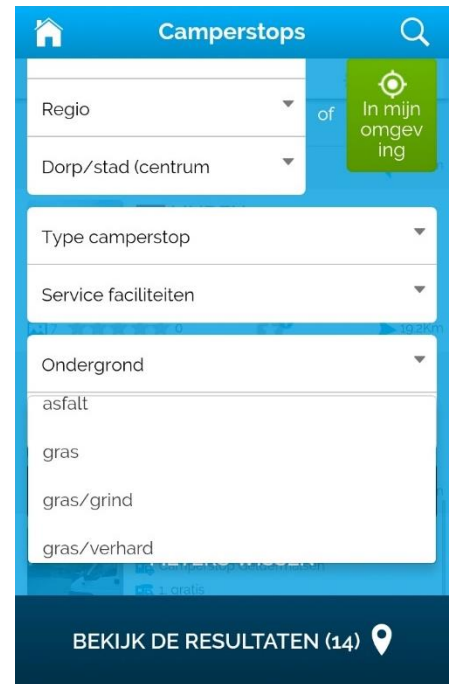

Ingestelde filters

Let op: als er filters zijn ingesteld komen ook steeds alleen die resultaten op de kaart in beeld. Als je bijvoorbeeld bij het *type camperstop*, 'jachthaven' heeft aangevinkt en je gaat terug naar de kaart, dan zullen steeds alleen de plaatsen bij een jachthaven worden getoond. Om alle camperstops weer in beeld te laten komen moet het filter worden gewist. Het is een handige functie als je op zoek bent naar bepaalde camperstops of specifieke faciliteiten (zoals stroom of douche). Schakel deze functie in en je krijgt ook altijd alleen die camperstops in beeld totdat de app helemaal afgesloten is.

[Naar boven](#)

Detailpagina camperstop bekijken

Op diverse plaatsen kom je zgn. informatieblokjes van de camperstops tegen. Je komt deze bijvoorbeeld tegen als een icoontje op de kaart, door de lijst te tonen van het desbetreffende gebied wat getoond wordt op de kaart en bij de persoonlijke favorieten-lijst.

Klik op het informatieblokje om gedetailleerde informatie te krijgen over de desbetreffende camperstop. Hier verschijnt uitgebreide informatie over de camperstop, zoals de geboden servicevoorzieningen, algemene informatie, foto's, reviews & weersverwachting.

← Terug
🇧🇪 Diest

DE HALVE MAAN

Officiële camperplaats

Omer Vanaudenhovelaan 48, Diest

GPS: 50.98607 5.06373

★★★★★ 1 + 📍 99.2Km

▶ **START NAVIGATIE**

ALGEMENE INFORMATIE

Aantal camperplaatsen	4
Prijs camperplaats	€ 15
Open	onbekend
Ondergrond	gras/grind

OPMERKINGEN

max. 72 uur

eerst melden bij kassa recreatiedomein