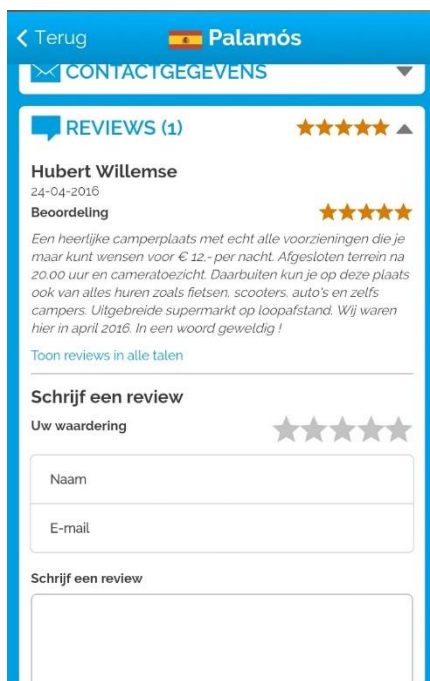

Aantal camperplaatsen	4
Prijs camperplaats	€ 15
Open	onbekend
Ondergrond	gras/grind

OPMERKINGEN

max. 72 uur

eerst melden bij kassa recreatiedomein

Reviews

Hier worden de beoordelingen getoond die andere campers over de camperstop hebben gedeeld. Vind je het fijn om reviews van andere campers te lezen? Deel dan ook zeker jouw eigen ervaringen met andere campers! Zo ga niet alleen jij, maar ook duizenden andere campers goed voorbereid op reis.