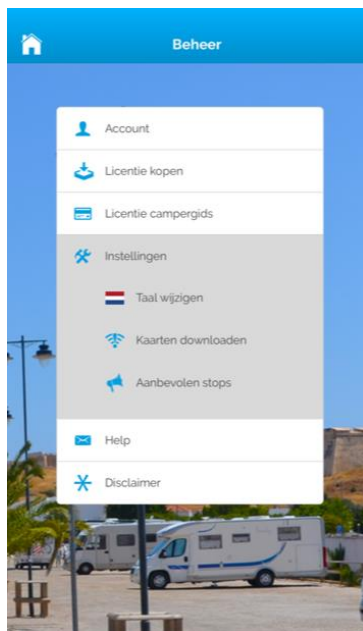

CAMPERWERELD.EU

Door in te loggen met jouw Camperwereld.eu-account worden de favoriete camperstops die je daar hebt bewaard ook op jouw Camperstop-App getoond. Tevens is het dan niet meer nodig om nodig voor reviews

HUIDIGE VERSIE

Hier wordt de versie van de app getoond. Als je beschikt over een proef-/jaarlicentie van de Camperstop-App, wordt hier de verloopdatum vermeld.

[Naar boven](#)

Instellingen

Hier worden de instellingen getoond die je binnen de Camperstop-App kunt aanpassen.