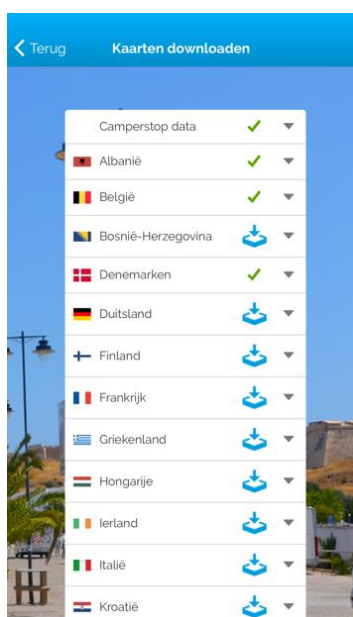

Kaarten downloaden

Je kunt hier jouw offline kaarten beheren/downloaden.

Let op: deze functie is niet beschikbaar tijdens de proeflicentie.

Offline kaarten gebruiken ruimte op jouw apparaat. Advies is dan ook om alleen de landen te downloaden die je nodig denkt te hebben voor jouw volgende reis. Bij terugkomst kunnen de kaarten weer verwijderd worden. Gedurende de jaarlicentie kun je de kaarten onbeperkt downloaden en weer verwijderen.

Kies, Beheer > Instellingen > Kaarten downloaden, om kaarten te downloaden. Je krijgt hier een overzicht van alle te downloaden kaarten. Klik bij het gewenste land op het (pijl)je naar beneden. Hier heb je de keuze om de kaart te downloaden, 1 foto per camperstop of alle beschikbare foto's per camperplaats.