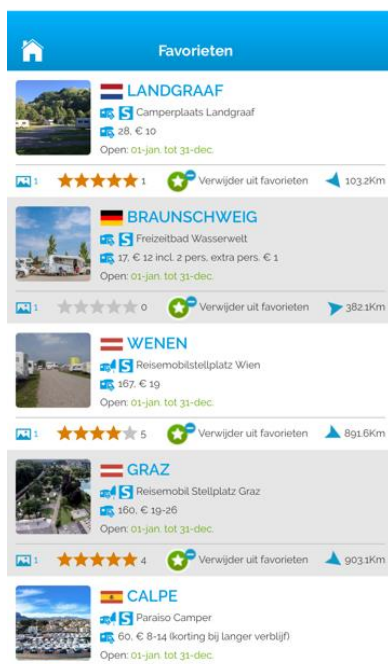

Weersverwachting

Klik het blokje weersverwachting open, hier verschijnt een 5-daagse weersverwachting.

[Naar boven](#)

Favorieten

Er wordt een lijst getoond met kleine informatieblokjes. Door op het groene sterretje te klikken verwijder je de camperstop uit jouw lijst favorieten.

CAMPERWERELD.EU

Door in te loggen met jouw Camperwereld.eu-account worden de favoriete camperstops die je daar hebt bewaard ook op jouw Camperstop-App getoond. Tevens is het dan niet meer nodig om nodig voor reviews